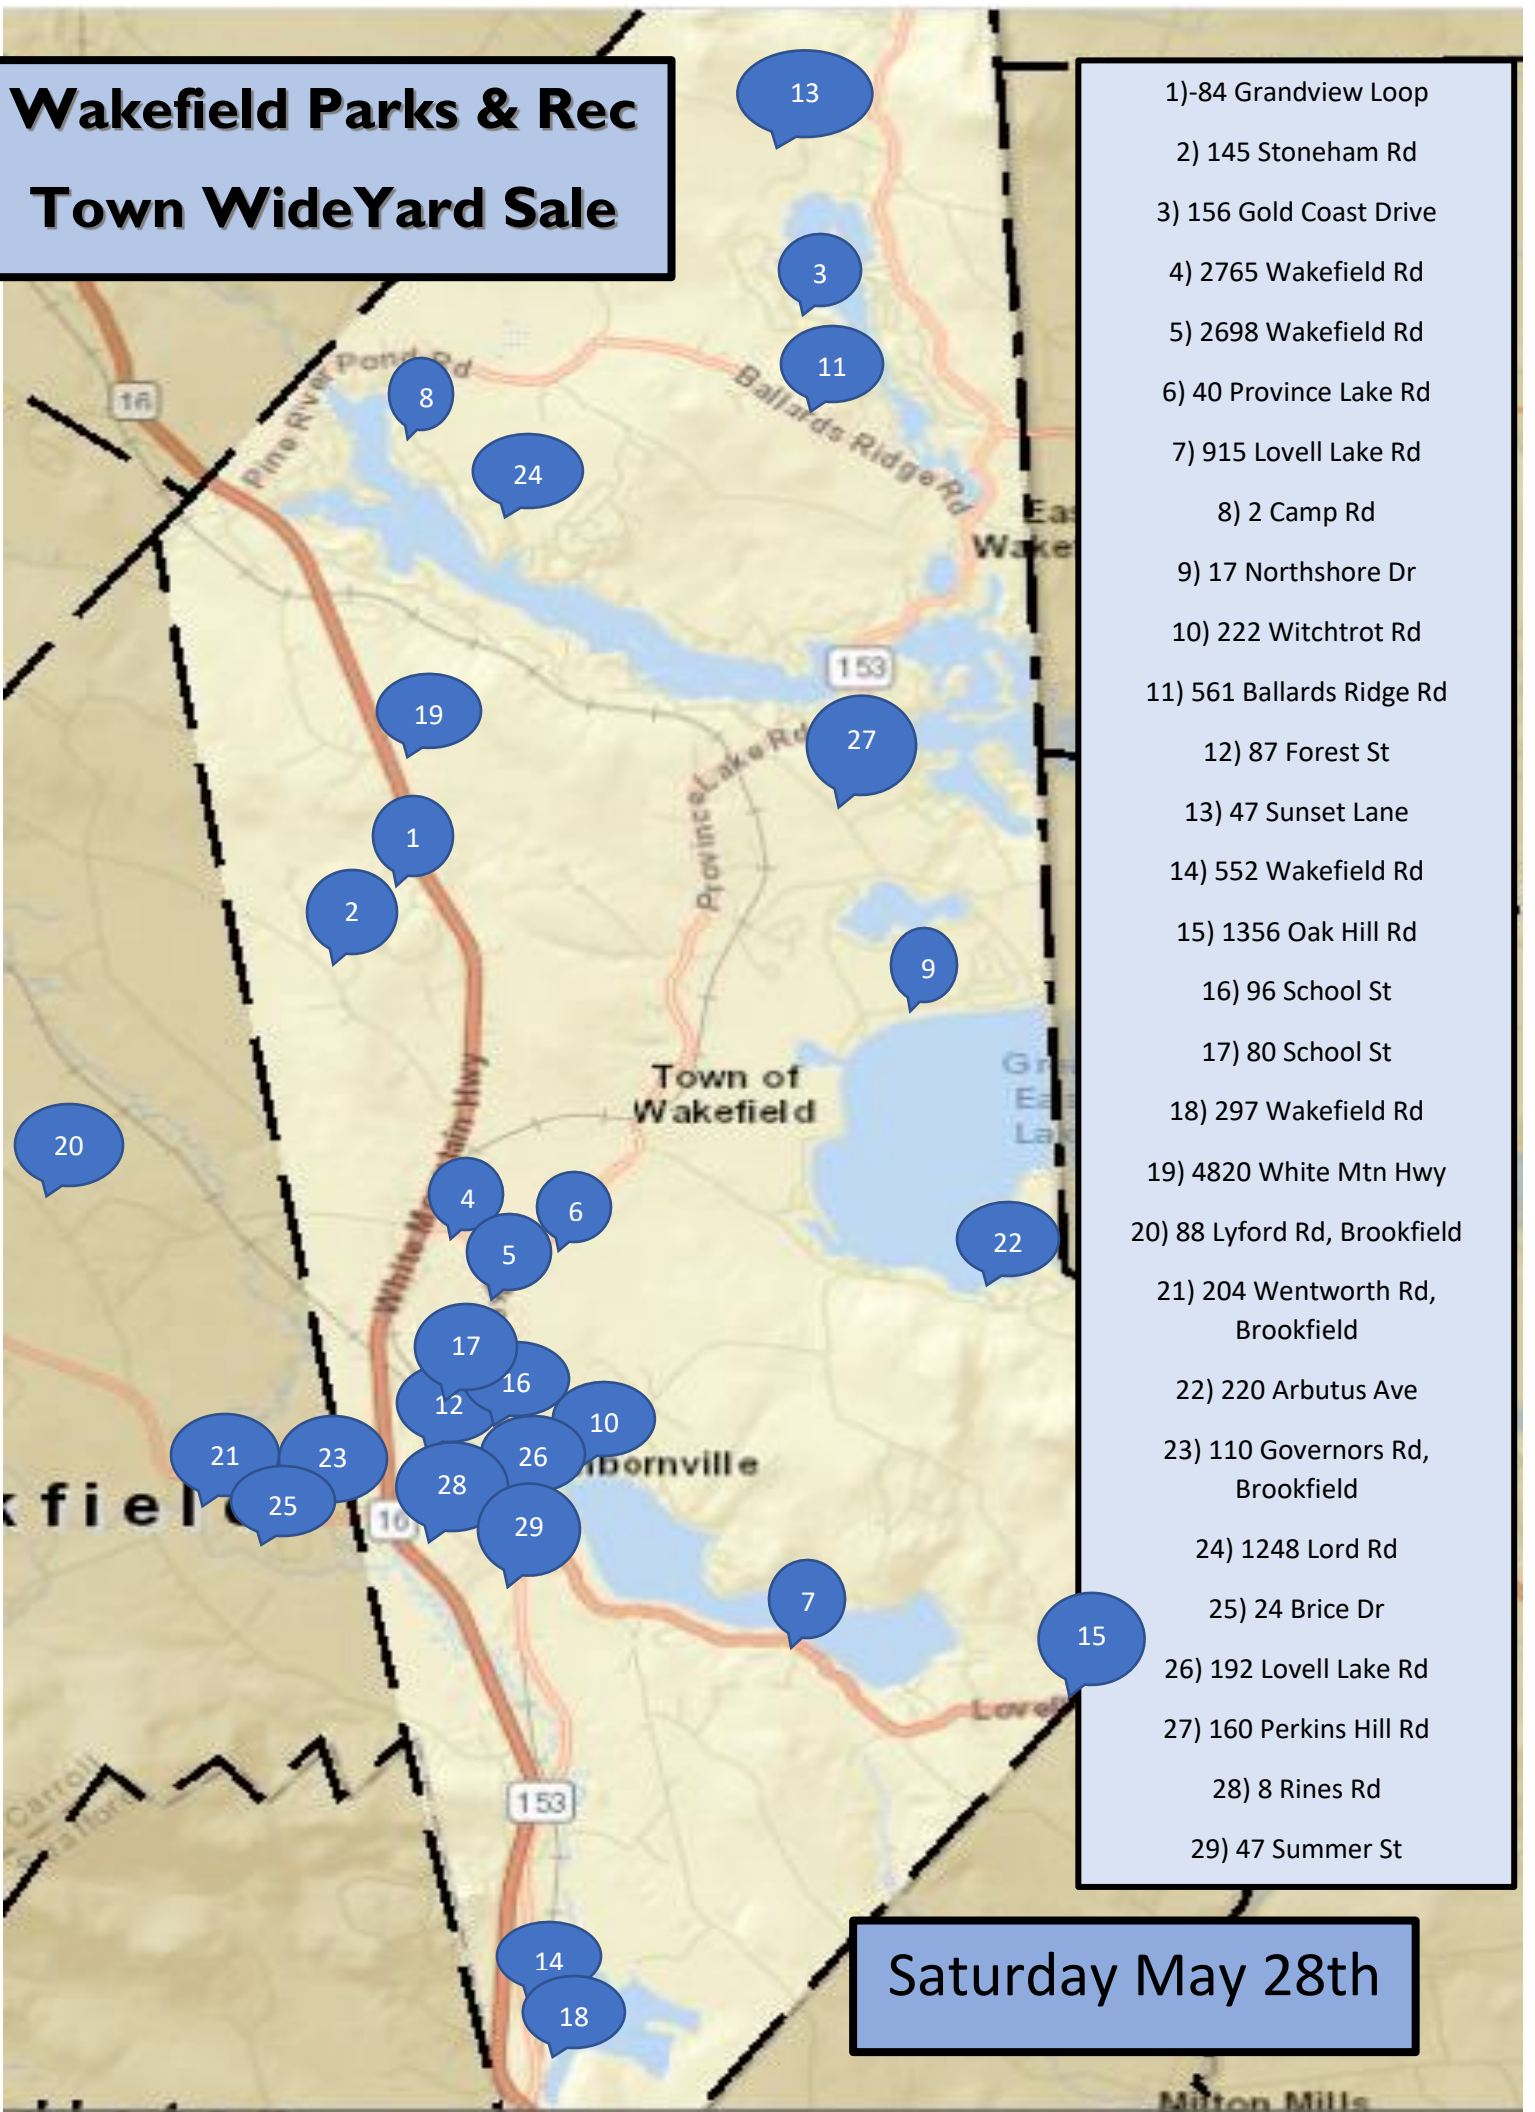

Wakefield Parks & Rec Town Wide Yard Sale

- 1) 84 Grandview Loop
- 2) 145 Stoneham Rd
- 3) 156 Gold Coast Drive
- 4) 2765 Wakefield Rd
- 5) 2698 Wakefield Rd
- 6) 40 Province Lake Rd
- 7) 915 Lovell Lake Rd
- 8) 2 Camp Rd
- 9) 17 Northshore Dr
- 10) 222 Witchtrot Rd
- 11) 561 Ballards Ridge Rd
- 12) 87 Forest St
- 13) 47 Sunset Lane
- 14) 552 Wakefield Rd
- 15) 1356 Oak Hill Rd
- 16) 96 School St
- 17) 80 School St
- 18) 297 Wakefield Rd
- 19) 4820 White Mtn Hwy
- 20) 88 Lyford Rd, Brookfield
- 21) 204 Wentworth Rd, Brookfield
- 22) 220 Arbutus Ave
- 23) 110 Governors Rd, Brookfield
- 24) 1248 Lord Rd
- 25) 24 Brice Dr
- 26) 192 Lovell Lake Rd
- 27) 160 Perkins Hill Rd
- 28) 8 Rines Rd
- 29) 47 Summer St

Saturday May 28th